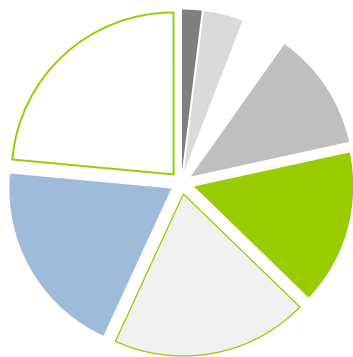

LEZERSPROFIEL

Kerk & leven wordt wekelijks uitgestuurd naar 179.065 abonnees over Vlaanderen en Brussel, goed voor een lezersbereik van 436.500. De lezers bestaan voor 57% uit vrouwen. 77% van de abonnees zijn verantwoordelijk voor aankoop binnen het gezin, en 58% van de lezers heeft kleinkinderen.

GEMIDDELDE LEEFTIJD - 67 JAAR