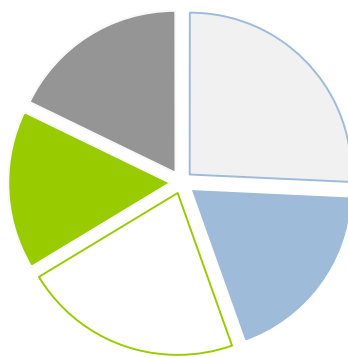

GEOGRAFISCHE VERSPREIDING