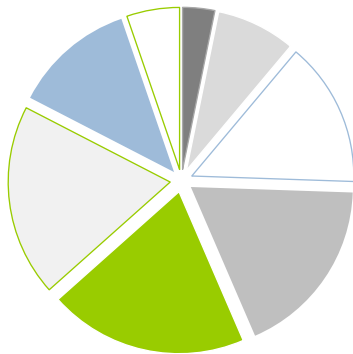

* + EXTRA PROVINCIALE KATERN (3x par an): délai de réservation 7 semaines avant parution– livraison matériel 6 semaines avant parution

PROFIL DU LECTEUR

OKRA-magazine est le magazine des membres d'OKRA, la plus grande association des mediors et seniors en Flandre et à Bruxelles. OKRA est une communauté soudée de 125.000 membres qui peuvent profiter d'un large éventail d'activités organisées par 1.000 lieux de rencontre (départements locaux) à travers la Flandre et Bruxelles. Ici, le pouvoir de la rencontre et du soutien est central. En outre, OKRA est également un groupe d'intérêt actif, avec une voix importante dans le débat social. En bref, OKRA est largement représenté et est devenu un véritable nom familier parmi les seniors.

Son magazine et son site web sont donc indispensables à votre campagne auprès des seniors !

AGES DES MEMBRES

■ < 60 ans	3,20%
■ 60-64 ans	7,91%
■ 65-69 ans	14,43%
■ 70-74 ans	17,97%
■ 75-79 ans	19,91%
■ 80-84 ans	19,16%
■ 85-89 ans	12,15%
■ > 90 ans	5,27%