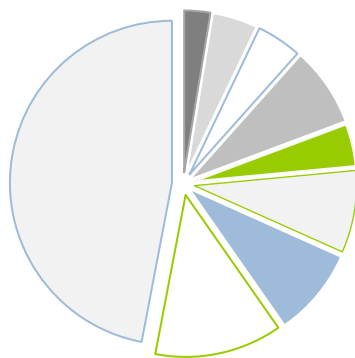

LEZERSPROFIEL

Kerk & leven wordt wekelijks uitgestuurd naar 117.747 abonnees over Vlaanderen en Brussel, goed voor een lezersbereik van 308.776. De lezers bestaan voor 52% uit vrouwen. 75% van de abonnees zijn verantwoordelijk voor aankoop binnen het gezin, 77% leeft met minstens 2 personen en 65% van de lezers heeft kleinkinderen.

GEMIDDELDE LEEFTIJD - 64 JAAR