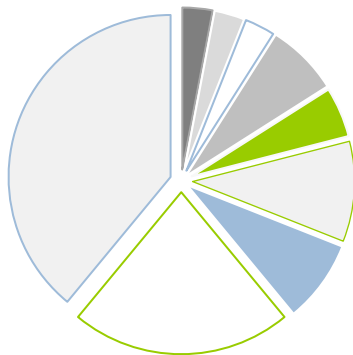

LEZERSPROFIEL

Kerk & leven wordt wekelijks uitgestuurd naar 132.312 abonnees over Vlaanderen en Brussel, goed voor een lezersbereik van 334.800. De lezers bestaan voor 52% uit vrouwen. 75% van de abonnees zijn verantwoordelijk voor aankoop binnen het gezin, 77% leeft met minstens 2 personen en 65% van de lezers heeft kleinkinderen.

GEMIDDELDE LEEFTIJD - 64 JAAR