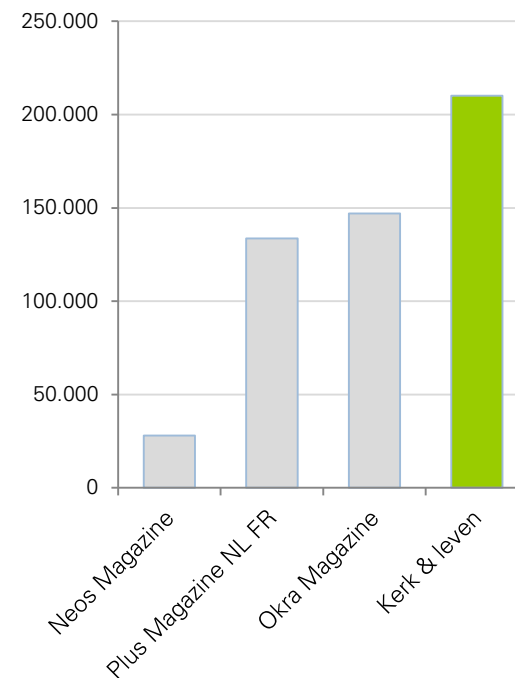

LEZERSPROFIEL

Kerk & leven wordt wekelijks uitgestuurd naar 194.048 abonnees over Vlaanderen en Brussel, goed voor een lezersbereik van 400.389. De lezers bestaan voor 57% uit vrouwen. 77% van de abonnees zijn verantwoordelijk voor aankoop binnen het gezin, en 58% van de lezers heeft kleinkinderen.

ANALYSE

HET GROOTSTE MEDIUM NAAR SENIOREN IN BELGIE!