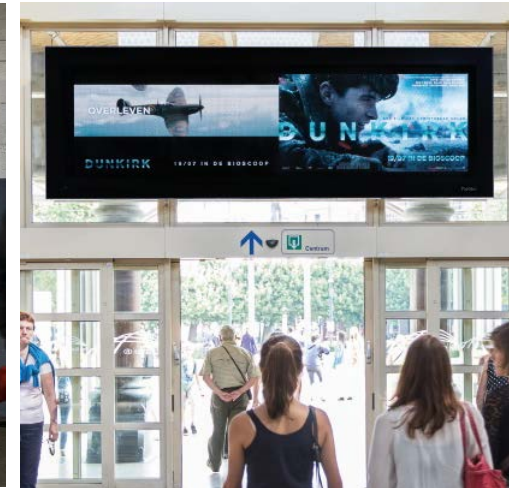

AFFICHAGE NMBS STATIONS

Digitale & print campagnes op maat in alle Belgische treinstations

ADVERTEERDERS

- POLITIEKE OF AANSTOOTGEVENDE PUBLICITEIT IS NIET TOEGELATEN

BEHEERDER

PUBLIFER

PRODUCTIE

**DRUK AFFICHES
MOGELIJK
OP AANVRAAG**

MOGELIJKHEDEN

PRINT

1M² OF 2M² VERSPREID OVER HEEL BELGIË VOOR GROTE EN KLEINE CAMPAGNES

DIGITAAL

2M², LANDSCAPE, PREMIUM DIGITAL PANORAMIC OP DE DRUKSTBEZOCHTE PLAATSEN

CREATIEVE FORMULES

CAMPAGNE OP LIFTKOKERS, ROLTRAPLEUNINGEN, PLAATSEN VAN EEN KIOSK, ...

Digital Landscape

- 5 schermen beschikbaar in 4 stations
- 4m² digitale LCD schermen
- Start op een maandag

Premium Digital Panoramic

- 10 schermen in 4 stations
- Indrukwekkende digitale LED schermen op strategische locaties (ingang station, centrale hall, ingang business lounge,...)
- Start op een maandag