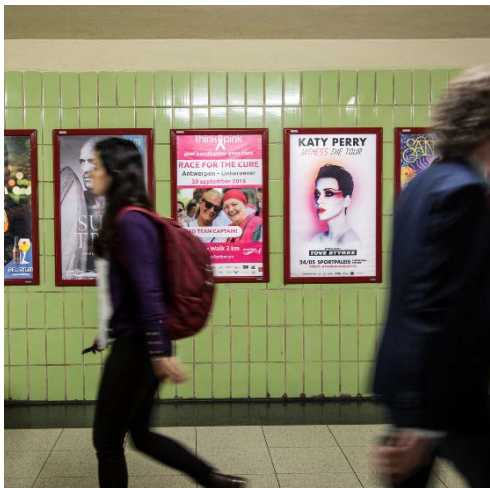

AFFICHAGE NMBS STATIONS

Digitale & print campagnes op maat in alle Belgische treinstations

ADVERTEERDERS

- POLITIEKE OF AANSTOOTGEVENDE PUBLICITEIT IS NIET TOEGELATEN

BEHEERDER

PUBLIFER

PRODUCTIE

**DRUK AFFICHES
MOGELIJK
OP AANVRAAG**

MOGELIJKHEDEN

PRINT

1M² OF 2M² VERSPREID OVER HEEL BELGIË VOOR GROTE EN KLEINE CAMPAGNES

DIGITAAL

2M², LANDSCAPE, PREMIUM DIGITAL PANORAMIC OP DE DRUKSTBEZOCHTE PLAATSEN

CREATIEVE FORMULES

CAMPAGNE OP LIFTKOKERS, ROLTRAPLEUNINGEN, PLAATSEN VAN EEN KIOSK, ...