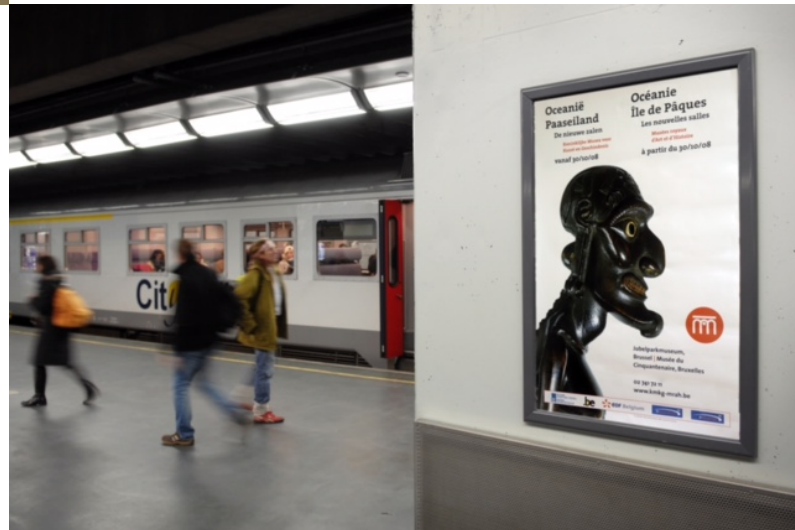

AFFICHAGE NMBS STATIONS

AFFICHAGE NMBS STATIONS

Affichagenetwerk van 1m² borden in de Belgische NMBS stations.

ADVERTEERDERS

- POLITIEKE OF AANSTOOTGEVENDE PUBLICITEIT IS NIET TOEGELATEN

BEHEERDER

PUBLIFER

DRUK AFFICHES